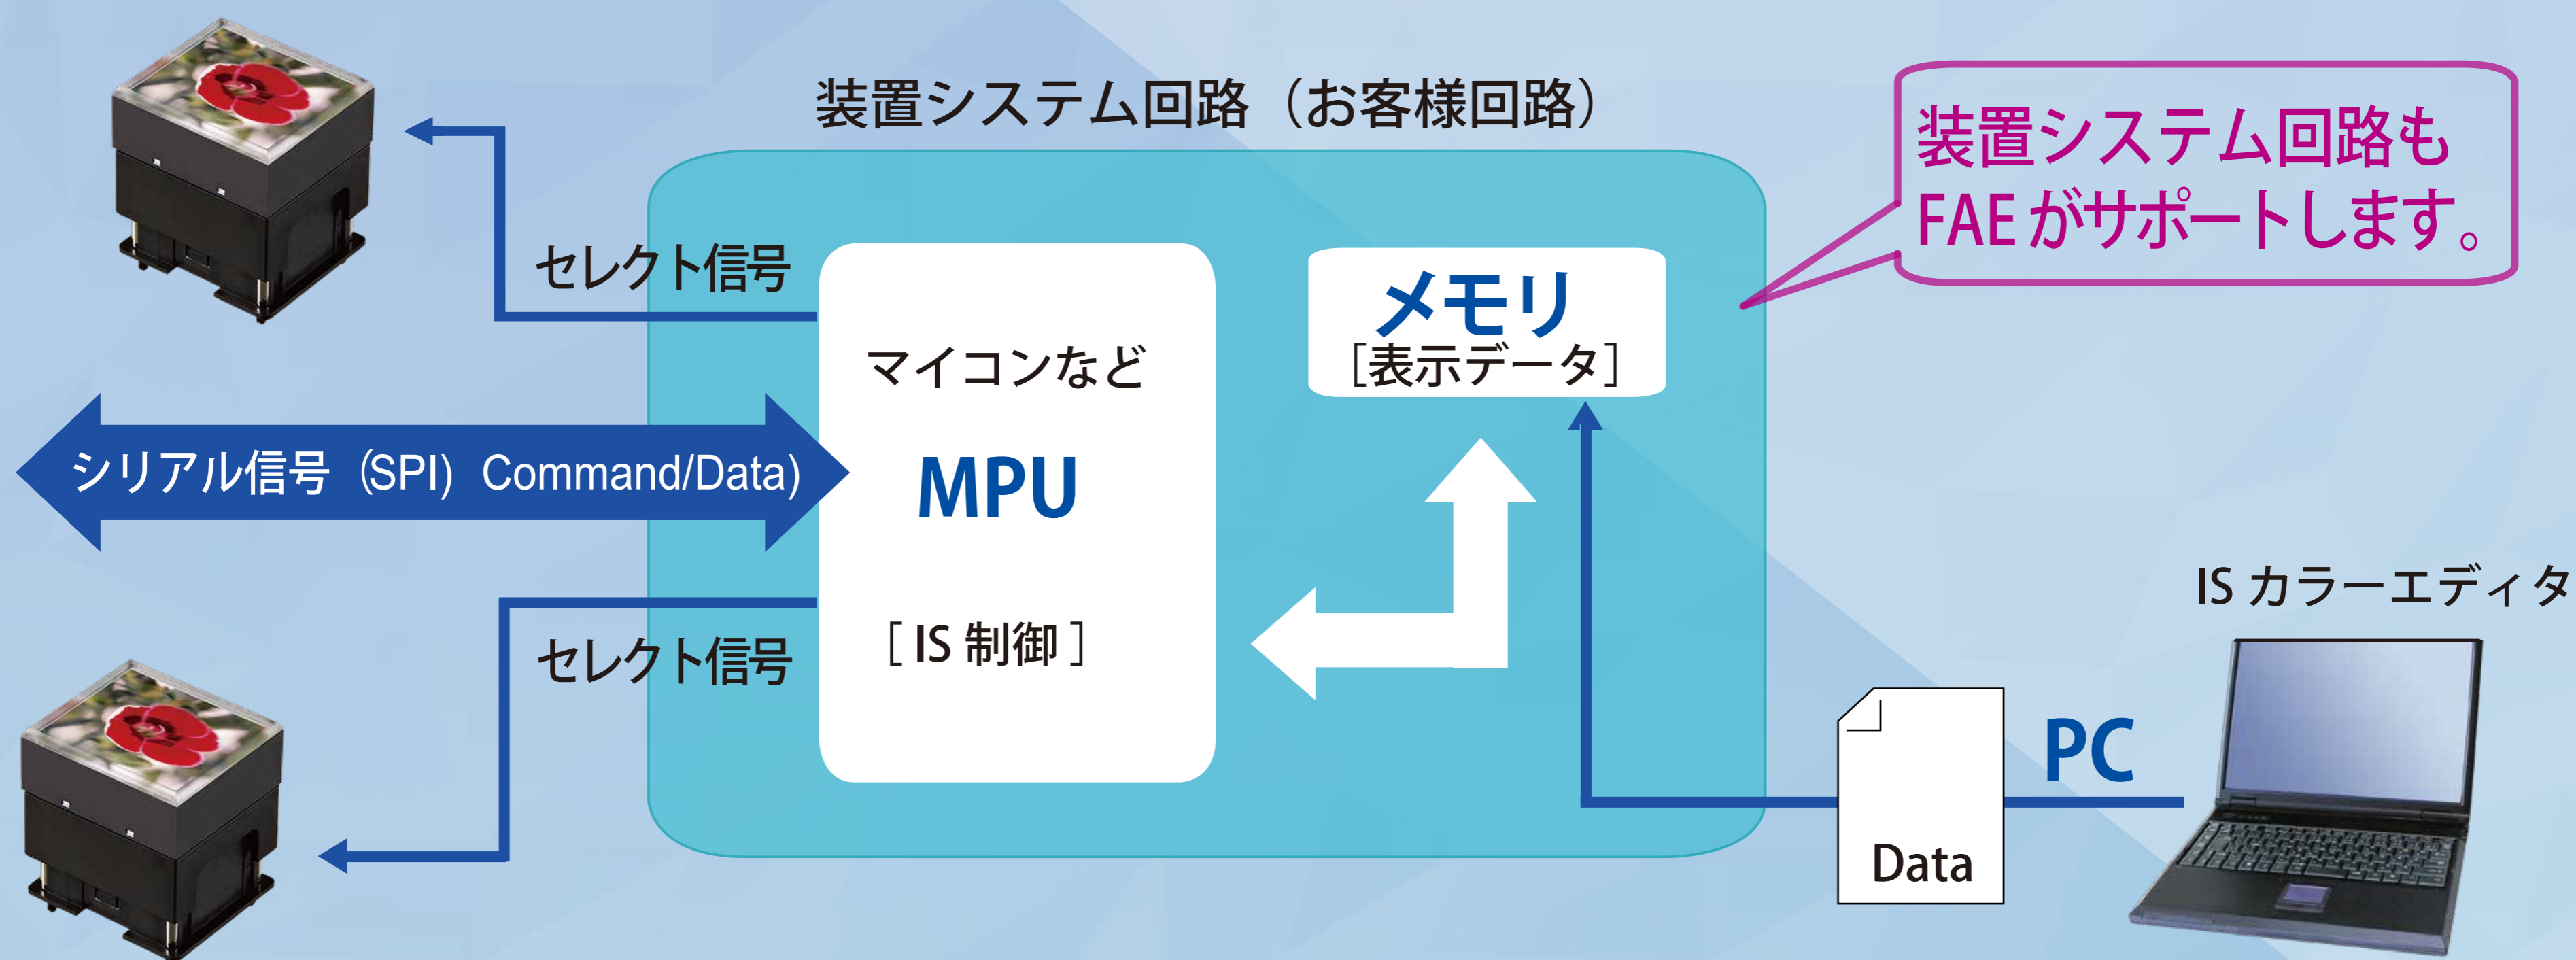

## 操作部のお悩み、ご相談ください

限られたスペースで多くの機能が必要な操作部や暗所での操作など操作部にお悩みはありませんか？

操作部のお悩みにNKKのISシリーズが貢献します。

## ISシリーズの導入を設計段階からFAEがサポートします

NKKのFAE（フィールドアプリケーションエンジニア）がお客様のお悩みを設計段階からサポート。

画像の表示コントロールを含む装置システム回路の構築などでお悩みのお客様はぜひご相談ください。

システム構成例（お客様がシステム回路を準備する場合）